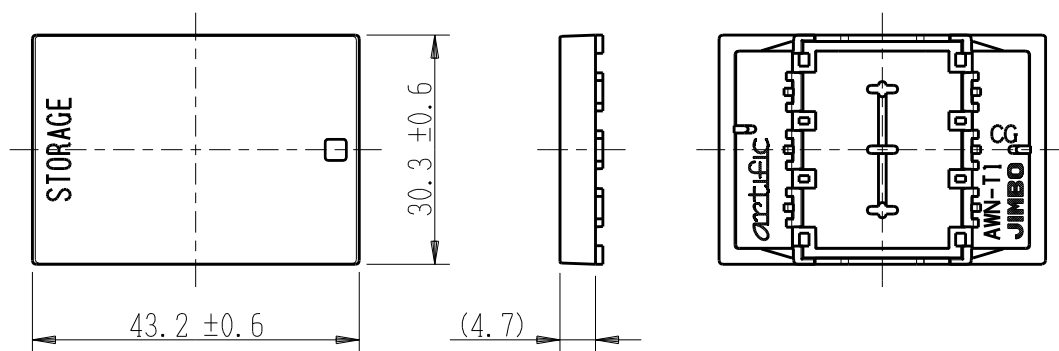

製 番	AWN-T1-S02 CG	製 品 名	artific series	第三角法
			操作板 3個用	

樹脂色

CG: Contemporary Gray: コンテンポラリー グレー

文字色; オリジナルグレー

※ 仕様及び外観は商品改良のため、予告なく変更する事がありますので、都度、最新版をご確認ください。

作 成	2026年03月06日	 神保電器株式会社
--------	-------------	--