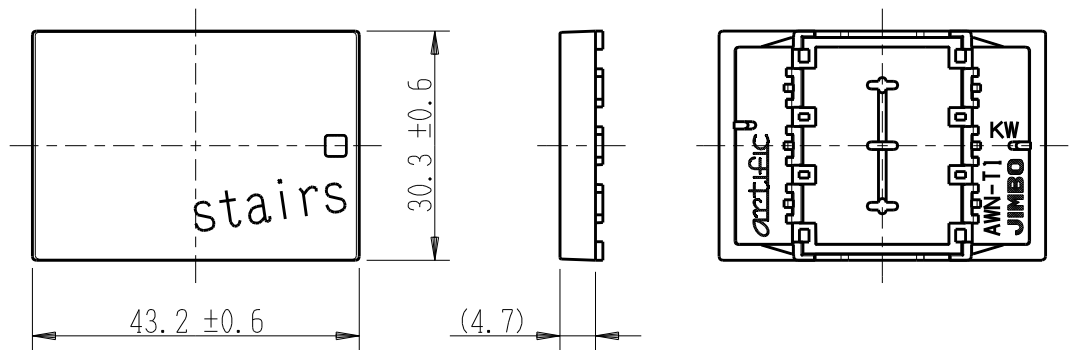

製 番	AWN-T1-S01 KW	製 品 名	artific series	第三角法
			操作板 3個用	

樹脂色

KW: Kinetic White: キネティック ホワイト

文字色; オリジナルグレー

※ 仕様及び外観は商品改良のため、予告なく変更する事がありますので、都度、最新版をご確認ください。

作 成	2026年03月09日	 神保電器株式会社
--------	-------------	---