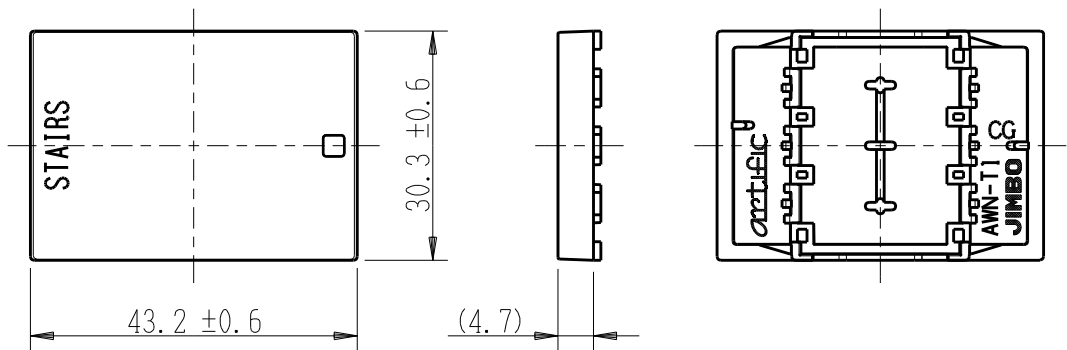

製 番	AWN-T1-S01 CG	製 品 名	artific series	第三角法
			操作板 3個用	

樹脂色

CG: Contemporary Gray: コンテンポラリー グレー

文字色; オリジナルグレー

※ 仕様及び外観は商品改良のため、予告なく変更する事がありますので、都度、最新版をご確認ください。

作 成	2026年03月06日	 神保電器株式会社
--------	-------------	--