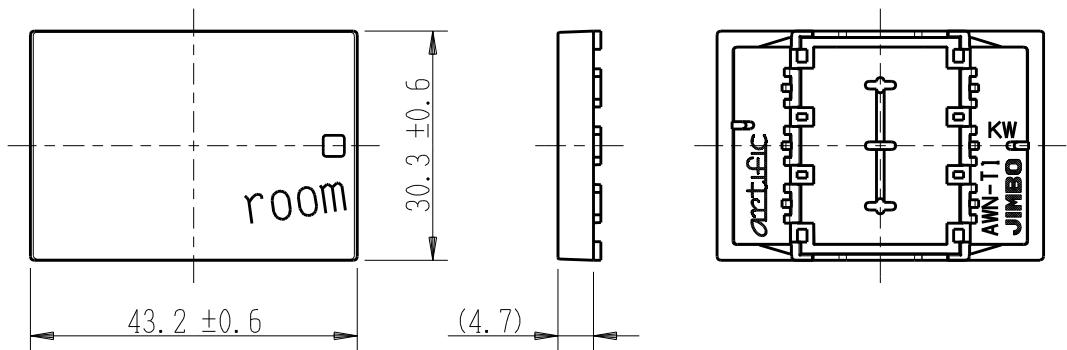

製 番	AWN-T1-R01 KW	製 品 名	artific series	第三角法
			操作板 3個用	

樹脂色

KW: Kinetic White: キネティック ホワイト

文字色; オリジナルグレー

※ 仕様及び外観は商品改良のため、予告なく変更する事がありますので、都度、最新版をご確認ください。

作 成	2026年03月09日	 <b>神保電器株式会社</b>
--------	-------------	---