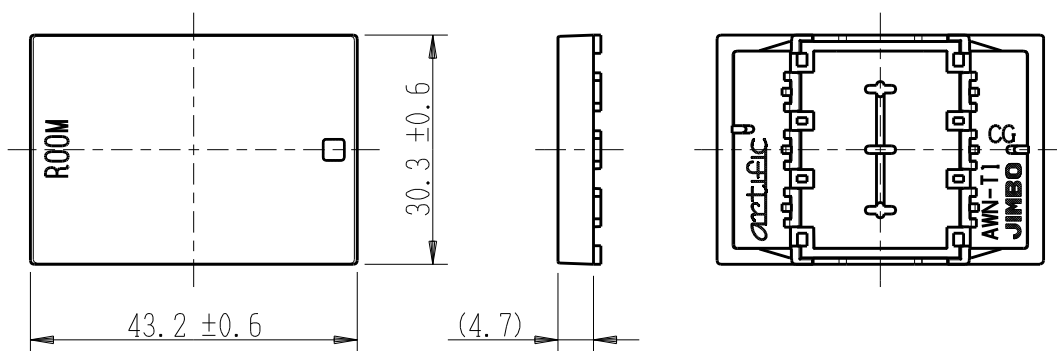

製 番	AWN-T1-R01 CG	製 品 名	artific series	第三角法
			操作板 3個用	

樹脂色

CG: Contemporary Gray: コンテンポラリー グレー

文字色; オリジナルグレー

※ 仕様及び外観は商品改良のため、予告なく変更する事がありますので、都度、最新版をご確認ください。

作
成

2026年03月06日

神保電器株式会社