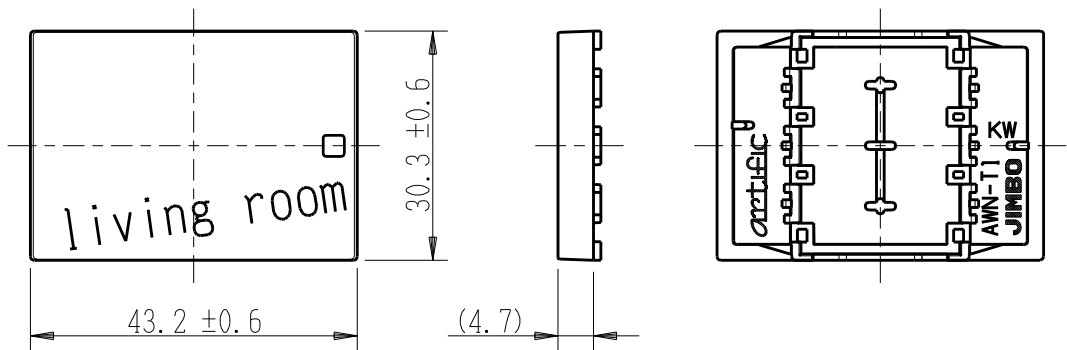

製 番	AWN-T1-L03 KW	製 品 名	artific series	第三角法
			操作板 3個用	

樹脂色

KW: Kinetic White: キネティック ホワイト

文字色; オリジナルグレー

※ 仕様及び外観は商品改良のため、予告なく変更する事がありますので、都度、最新版をご確認ください。

作 成	2026年03月09日	 <b>神保電器株式会社</b>
--------	-------------	---