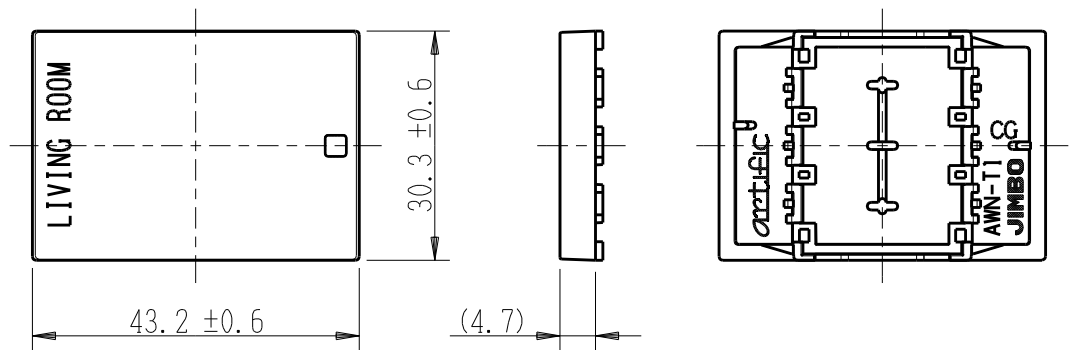

製 番	AWN-T1-L03 CG	製 品 名	artific series	
			操作板 3個用	
			第三角法	

樹脂色

CG: Contemporary Gray: コンテンポラリー グレー

文字色; オリジナルグレー

※ 仕様及び外観は商品改良のため、予告なく変更する事がありますので、都度、最新版をご確認ください。

作 成	2026年03月06日	 神保電器株式会社
--------	-------------	--