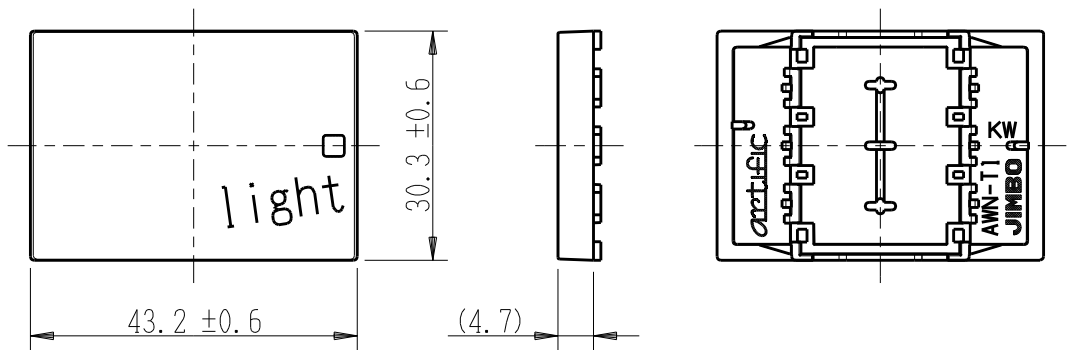

製 番	AWN-T1-L02 KW	製 品 名	artific series	
			操作板 3個用	
			第三角法	

樹脂色

KW: Kinetic White: キネティック ホワイト

文字色; オリジナルグレー

※ 仕様及び外観は商品改良のため、予告なく変更する事がありますので、都度、最新版をご確認ください。

作 成	2026年03月09日	 神保電器株式会社	
--------	-------------	--	--