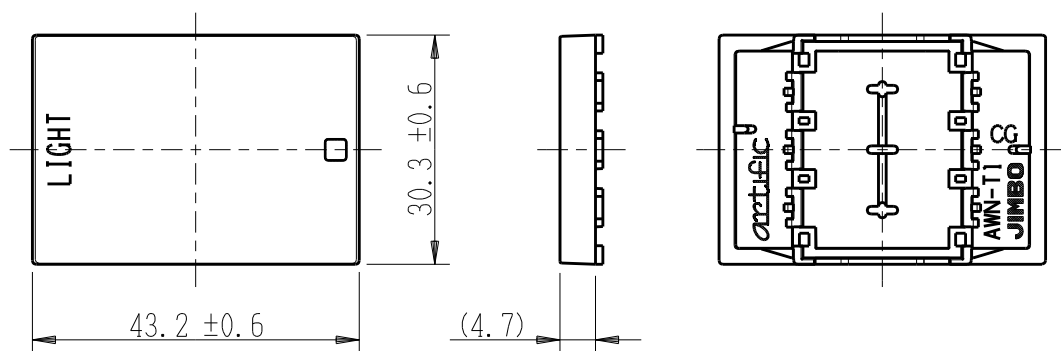

製 番	AWN-T1-L02 CG	製 品 名	artific series	第三角法
			操作板 3個用	

樹脂色

CG: Contemporary Gray: コンテンポラリー グレー

文字色; オリジナルグレー

※ 仕様及び外観は商品改良のため、予告なく変更する事がありますので、都度、最新版をご確認ください。

作
成

2026年03月06日

神保電器株式会社