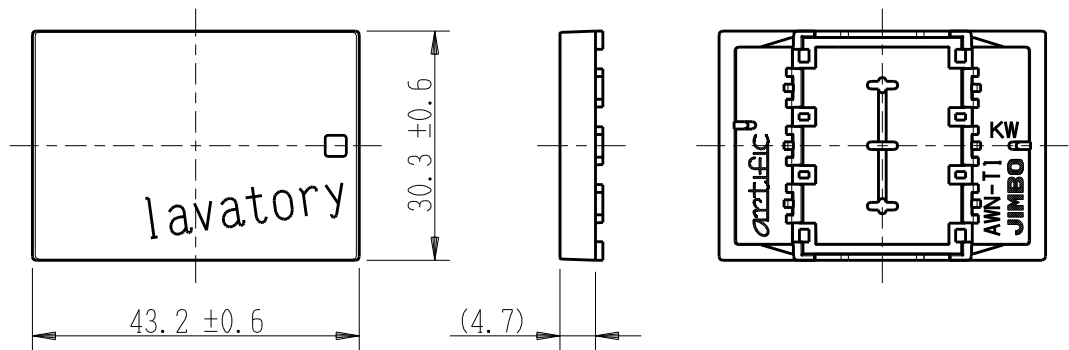

製 番	AWN-T1-L01 KW	製 品 名	artific series	
			操作板 3個用	
			第三角法	

樹脂色

KW: Kinetic White: キネティック ホワイト

文字色; オリジナルグレー

※ 仕様及び外観は商品改良のため、予告なく変更する事がありますので、都度、最新版をご確認ください。

作 成	2026年03月09日	 神保電器株式会社	
--------	-------------	---	--