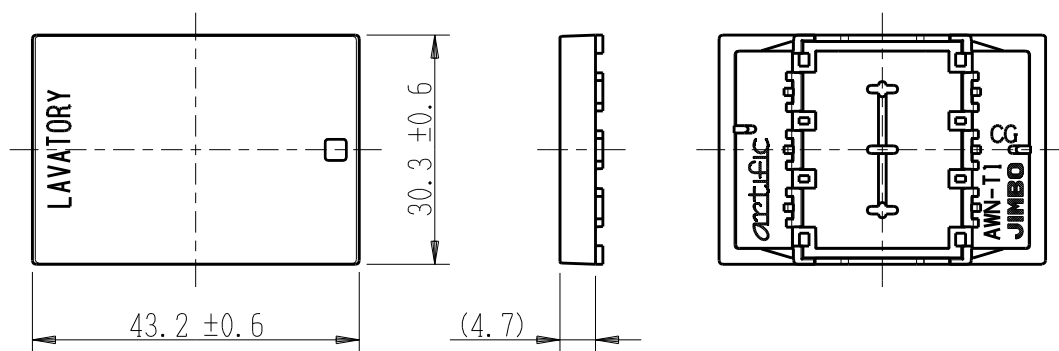

製 番	AWN-T1-L01 CG	製 品 名	artific series	第三角法
			操作板 3個用	

樹脂色

CG: Contemporary Gray: コンテンポラリー グレー

文字色; オリジナルグレー

※ 仕様及び外観は商品改良のため、予告なく変更する事がありますので、都度、最新版をご確認ください。

作 成	2026年03月06日	 神保電器株式会社
--------	-------------	--