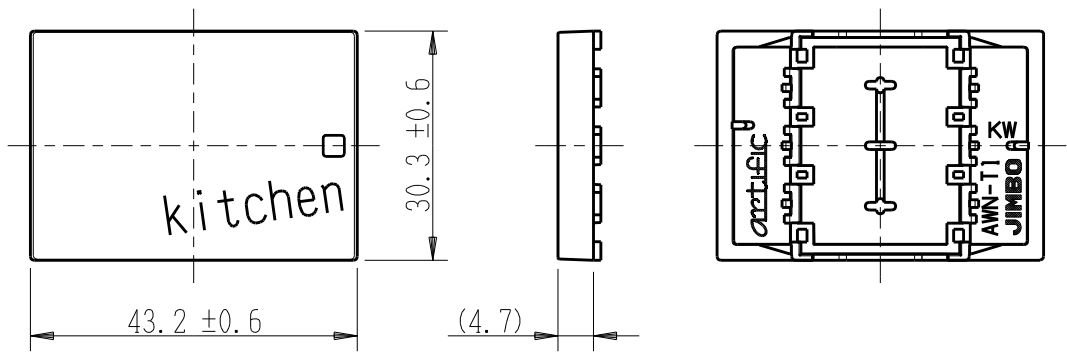

製 番	AWN-T1-K01 KW	製 品 名	artific series	第三角法
			操作板 3個用	

樹脂色

KW: Kinetic White: キネティック ホワイト

文字色; オリジナルグレー

※ 仕様及び外観は商品改良のため、予告なく変更する事がありますので、都度、最新版をご確認ください。

作 成	2026年03月09日	 神保電器株式会社
--------	-------------	--