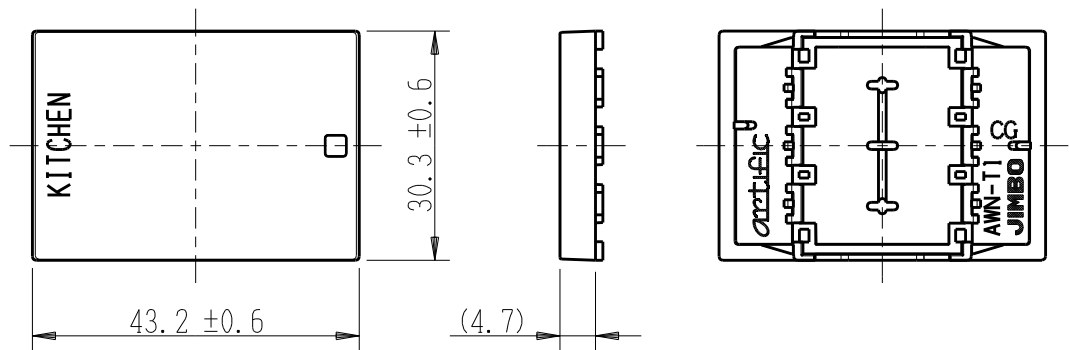

製 番	AWN-T1-K01 CG	製 品 名	artific series	第三角法
			操作板 3個用	

樹脂色

CG: Contemporary Gray: コンテンポラリー グレー

文字色; オリジナルグレー

※ 仕様及び外観は商品改良のため、予告なく変更する事がありますので、都度、最新版をご確認ください。

作 成	2026年03月06日	 神保電器株式会社
--------	-------------	--