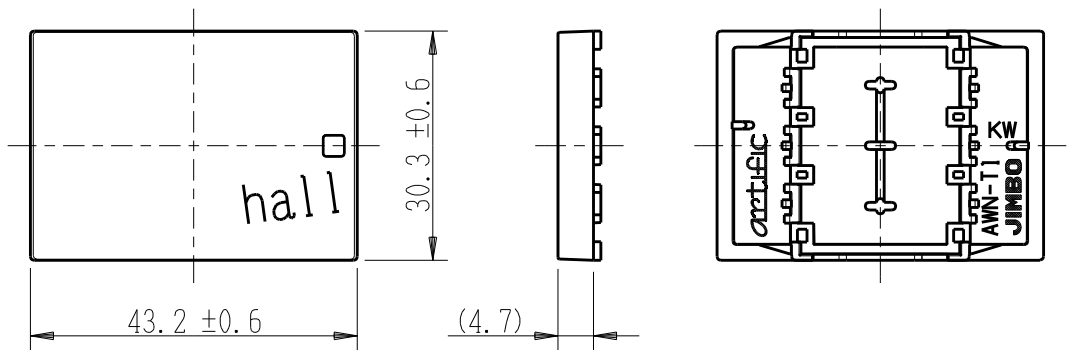

製 番	AWN-T1-H01 KW	製 品 名	artific series	第三角法
			操作板 3個用	

樹脂色

KW: Kinetic White: キネティック ホワイト

文字色; オリジナルグレー

※ 仕様及び外観は商品改良のため、予告なく変更する事がありますので、都度、最新版をご確認ください。

作 成	2026年03月09日	神保電器株式会社