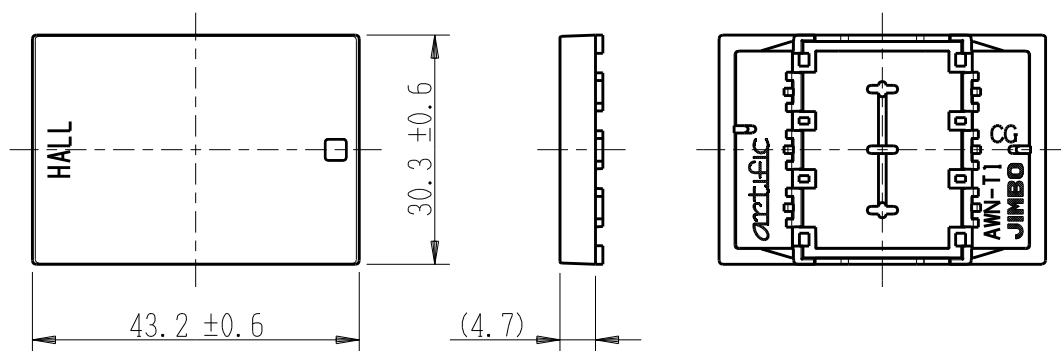

製 番	AWN-T1-H01 CG	製 品 名	artific series	第三角法
			操作板 3個用	

樹脂色

CG: Contemporary Gray: コンテンポラリー グレー

文字色; オリジナルグレー

※ 仕様及び外観は商品改良のため、予告なく変更する事がありますので、都度、最新版をご確認ください。

作 成	2026年03月06日	 神保電器株式会社
--------	-------------	--