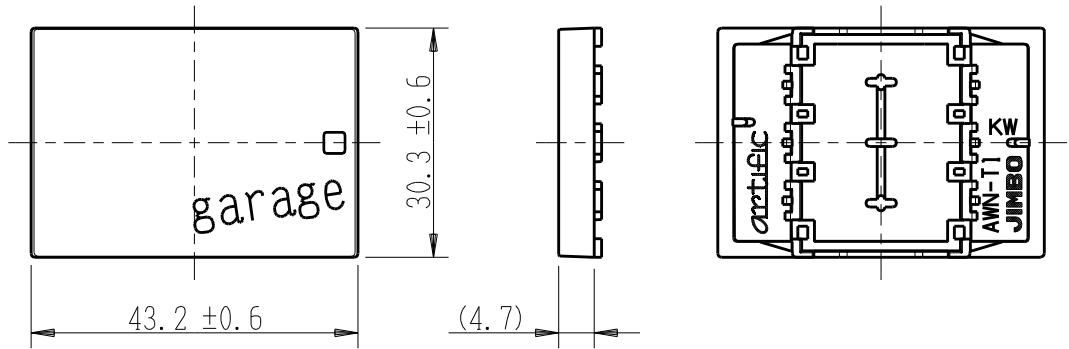

製 番	AWN-T1-G01 KW	製 品 名	artific series	第 三 角 法
			操作板 3個用	

樹脂色

KW: Kinetic White: キネティック ホワイト

文字色; オリジナルグレー

※ 仕様及び外観は商品改良のため、予告なく変更する事がありますので、都度、最新版をご確認ください。

作 成	2026年03月09日	 神保電器株式会社
--------	-------------	---