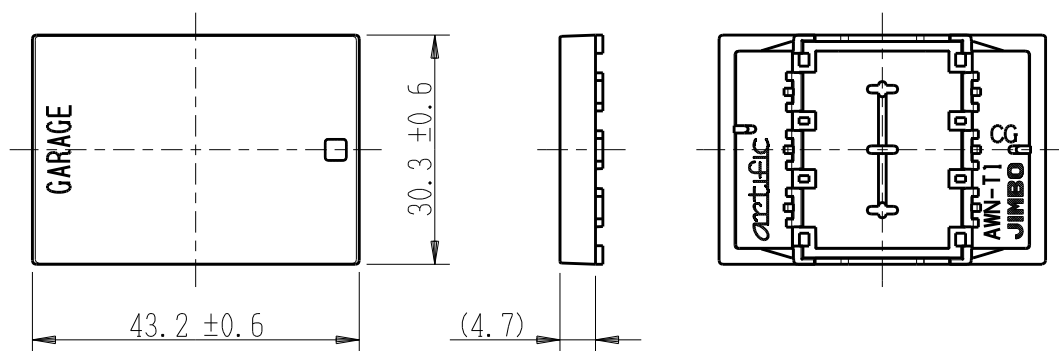

製 番	AWN-T1-G01 CG	製 品 名	artific series	第三角法
			操作板 3個用	

樹脂色

CG: Contemporary Gray: コンテンポラリー グレー

文字色; オリジナルグレー

※ 仕様及び外観は商品改良のため、予告なく変更する事がありますので、都度、最新版をご確認ください。

作 成	2026年03月06日	 神保電器株式会社
--------	-------------	---