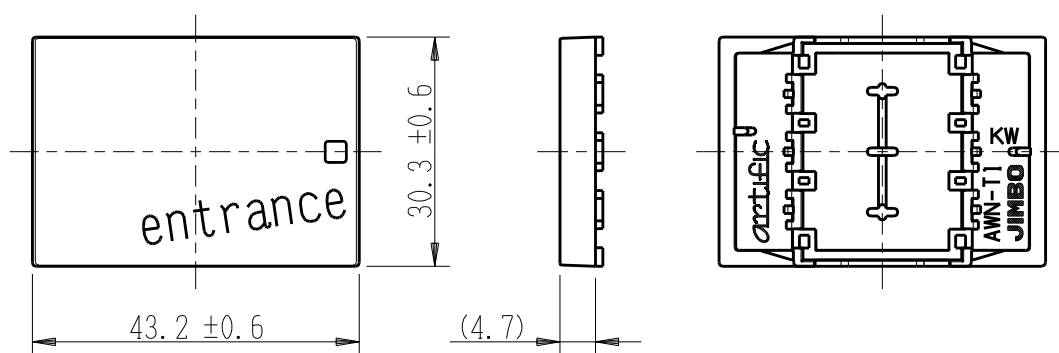

製 番	AWN-T1-E01 KW	製 品 名	artific series	第三角法
			操作板 3個用	

樹脂色

KW: Kinetic White: キネティック ホワイト

文字色; オリジナルグレー

※ 仕様及び外観は商品改良のため、予告なく変更する事がありますので、都度、最新版をご確認ください。

作 成	2026年03月09日	 神保電器株式会社
--------	-------------	---