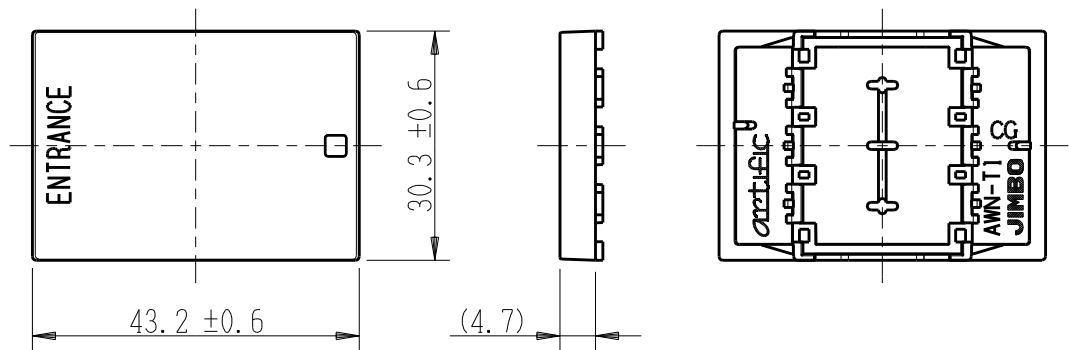

製 番	AWN-T1-E01 CG	製 品 名	artific series	
			操作板 3個用	
			第三角法	

樹脂色

CG: Contemporary Gray: コンテンポラリー グレー

文字色; オリジナルグレー

※ 仕様及び外観は商品改良のため、予告なく変更する事がありますので、都度、最新版をご確認ください。

作 成	2026年03月06日	 神保電器株式会社	
--------	-------------	--	--