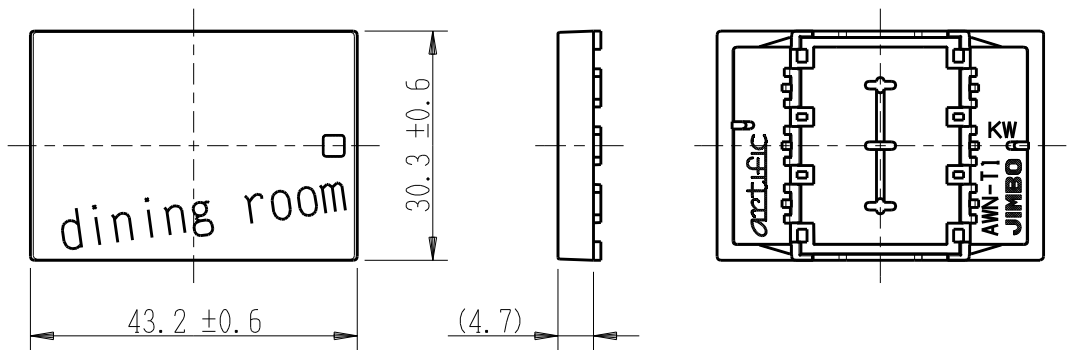

製 番	AWN-T1-D03 KW	製 品 名	artific series	
			操作板 3個用	
			第三角法	

樹脂色

KW: Kinetic White: キネティック ホワイト

文字色; オリジナルグレー

※ 仕様及び外観は商品改良のため、予告なく変更する事がありますので、都度、最新版をご確認ください。

作 成	2026年03月09日	 神保電器株式会社	
--------	-------------	---	--