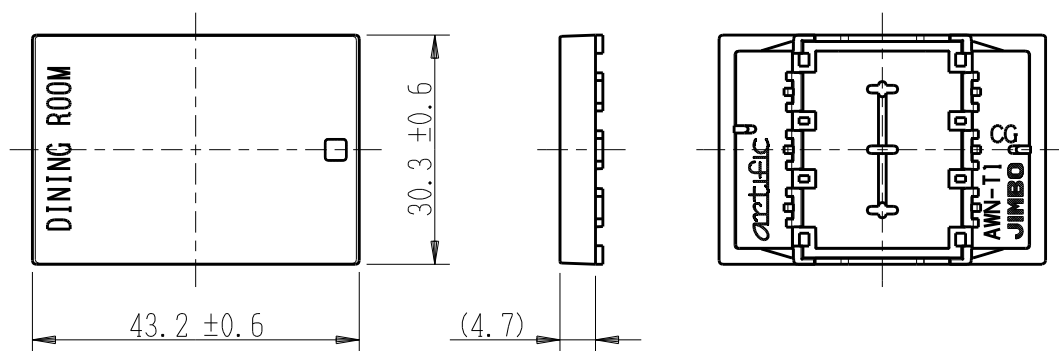

製 番	AWN-T1-D03 CG	製 品 名	artific series	
			操作板 3個用	
			第三角法	

樹脂色

CG: Contemporary Gray: コンテンポラリー グレー

文字色; オリジナルグレー

※ 仕様及び外観は商品改良のため、予告なく変更する事がありますので、都度、最新版をご確認ください。

作 成	2026年03月06日	 神保電器株式会社	
--------	-------------	----------------------------------------------------------------------------------------------	--