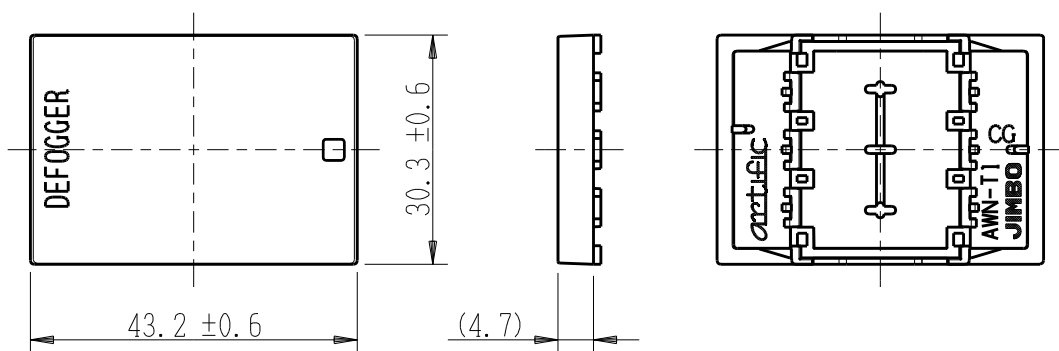

製 番	AWN-T1-D02 CG	製 品 名	artific series	第三角法
			操作板 3個用	

樹脂色

CG: Contemporary Gray: コンテンポラリー グレー

文字色; オリジナルグレー

※ 仕様及び外観は商品改良のため、予告なく変更する事がありますので、都度、最新版をご確認ください。

作  
成

2026年03月06日

神保電器株式会社