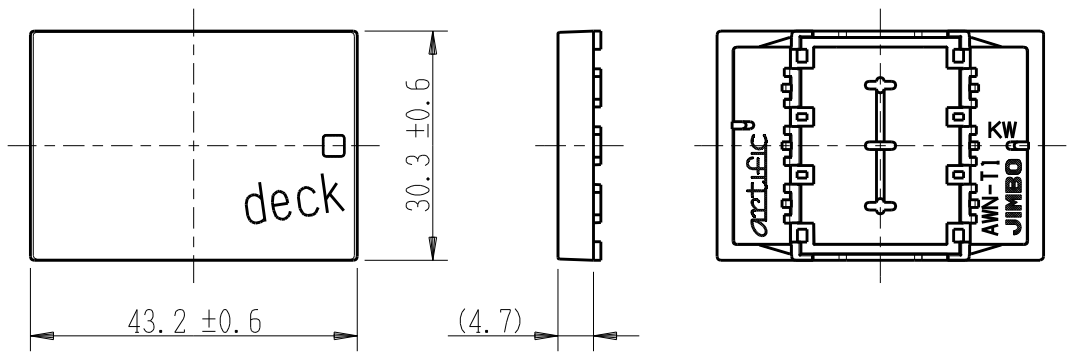

製 番	AWN-T1-D01 KW	製 品 名	artific series	第三角法
			操作板 3個用	

樹脂色

KW: Kinetic White: キネティック ホワイト

文字色; オリジナルグレー

※ 仕様及び外観は商品改良のため、予告なく変更する事がありますので、都度、最新版をご確認ください。

作 成	2026年03月06日	 神保電器株式会社
--------	-------------	---