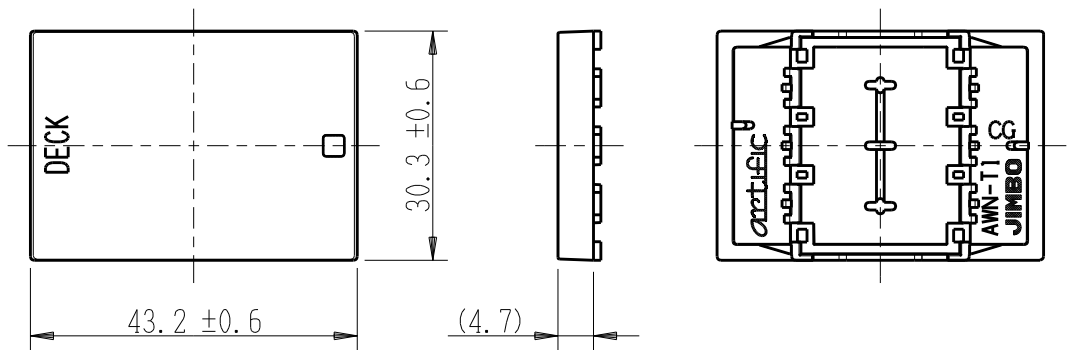

製 番	AWN-T1-D01 CG	製 品 名	artific series	第三角法
			操作板 3個用	

樹脂色

CG: Contemporary Gray: コンテンポラリー グレー

文字色; オリジナルグレー

※ 仕様及び外観は商品改良のため、予告なく変更する事がありますので、都度、最新版をご確認ください。

作 成	2026年03月06日	 神保電器株式会社
--------	-------------	----------------------------------------------------------------------------------------------