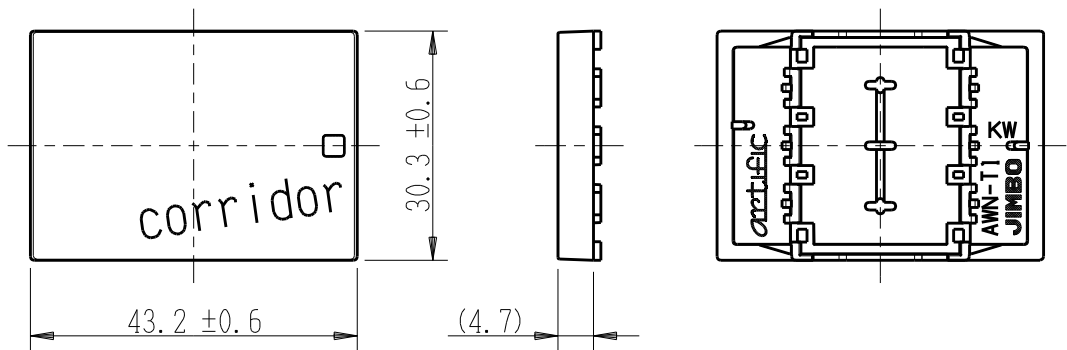

製 番	AWN-T1-C02 KW	製 品 名	artific series	第三角法
			操作板 3個用	

樹脂色

KW: Kinetic White: キネティック ホワイト

文字色; オリジナルグレー

※ 仕様及び外観は商品改良のため、予告なく変更する事がありますので、都度、最新版をご確認ください。

作 成	2026年03月09日	 神保電器株式会社
--------	-------------	---