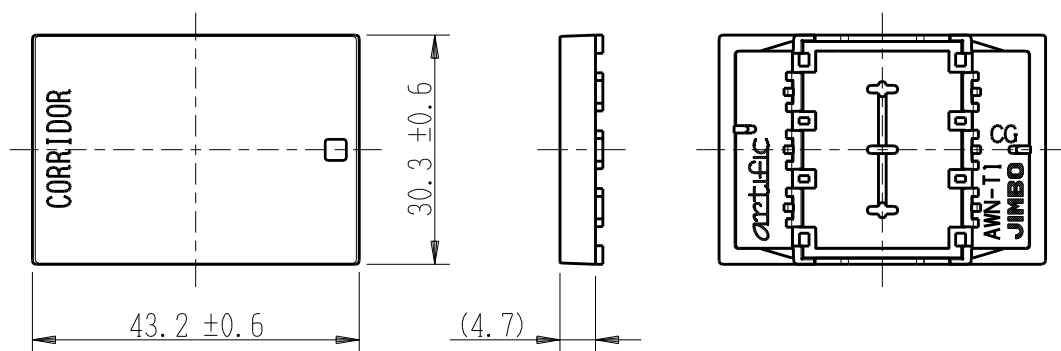

製 番	AWN-T1-C02 CG	製 品 名	artific series	第三角法
			操作板 3個用	

樹脂色

CG: Contemporary Gray: コンテンポラリー グレー

文字色; オリジナルグレー

※ 仕様及び外観は商品改良のため、予告なく変更する事がありますので、都度、最新版をご確認ください。

作
成

2026年03月06日

神保電器株式会社