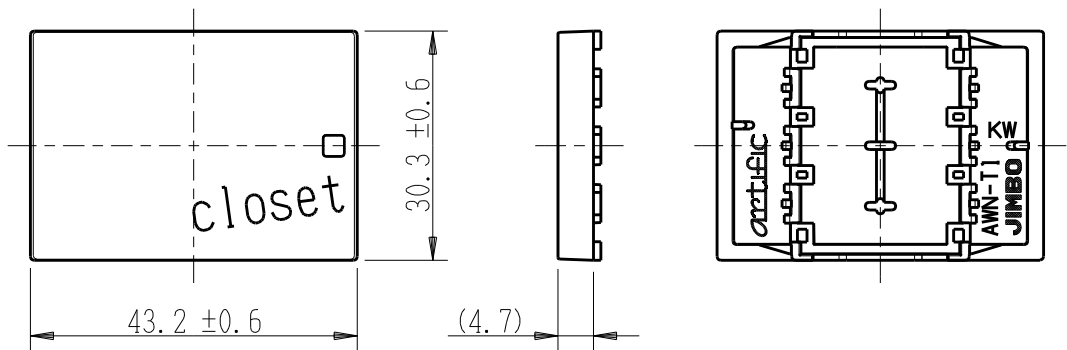

製 番	AWN-T1-C01 KW	製 品 名	artific series	第三角法
			操作板 3個用	

樹脂色

KW: Kinetic White: キネティック ホワイト

文字色; オリジナルグレー

※ 仕様及び外観は商品改良のため、予告なく変更する事がありますので、都度、最新版をご確認ください。

作 成	2026年03月06日	 神保電器株式会社
--------	-------------	--