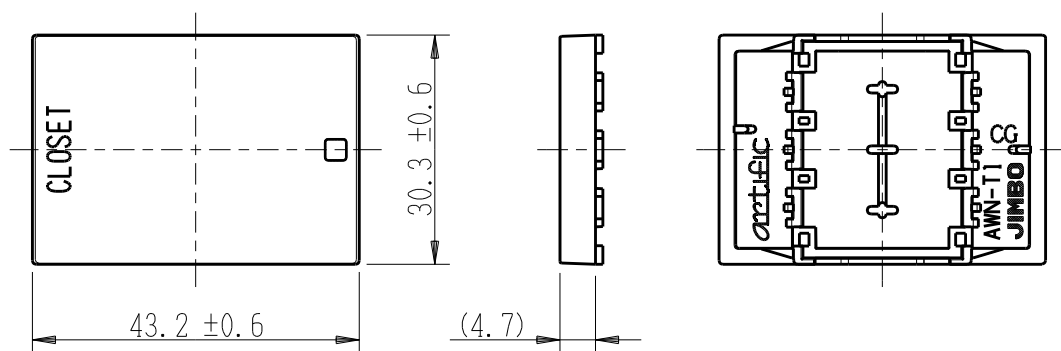

製 番	AWN-T1-C01 CG	製 品 名	artific series	第三角法
			操作板 3個用	

樹脂色

CG: Contemporary Gray: コンテンポラリー グレー

文字色; オリジナルグレー

※ 仕様及び外観は商品改良のため、予告なく変更する事がありますので、都度、最新版をご確認ください。

作 成	2026年03月06日	 神保電器株式会社
--------	-------------	---