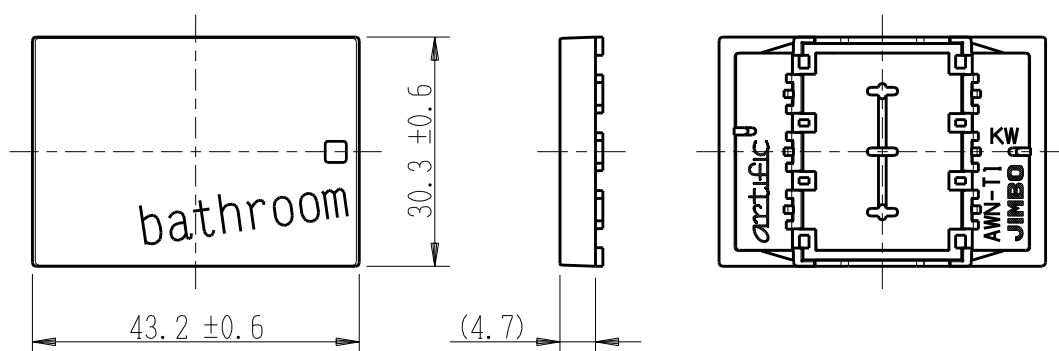

製 番	AWN-T1-B02 KW	製 品 名	artific series	第三角法
			操作板 3個用	

樹脂色

KW: Kinetic White: キネティック ホワイト

文字色; オリジナルグレー

※ 仕様及び外観は商品改良のため、予告なく変更する事がありますので、都度、最新版をご確認ください。

作 成	2026年03月06日	 神保電器株式会社
--------	-------------	---