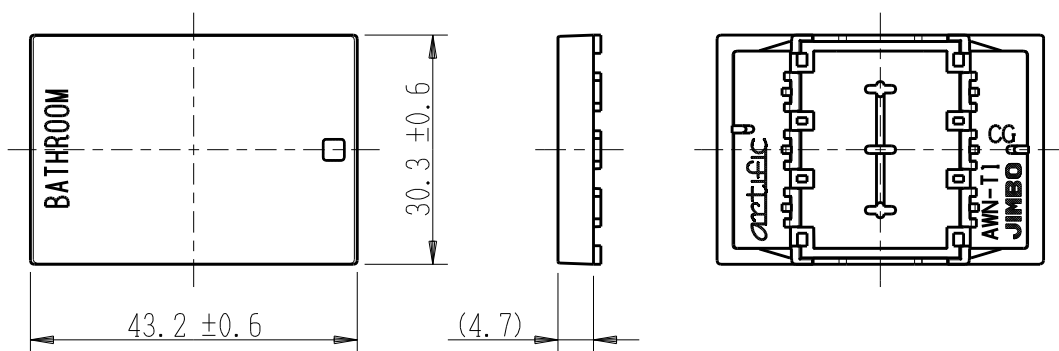

製 番	AWN-T1-B02 CG	製 品 名	artific series	第三角法
			操作板 3個用	

樹脂色

CG: Contemporary Gray: コンテンポラリー グレー

文字色; オリジナルグレー

※ 仕様及び外観は商品改良のため、予告なく変更する事がありますので、都度、最新版をご確認ください。

作 成	2026年03月06日	 神保電器株式会社
--------	-------------	----------------------------------------------------------------------------------------------