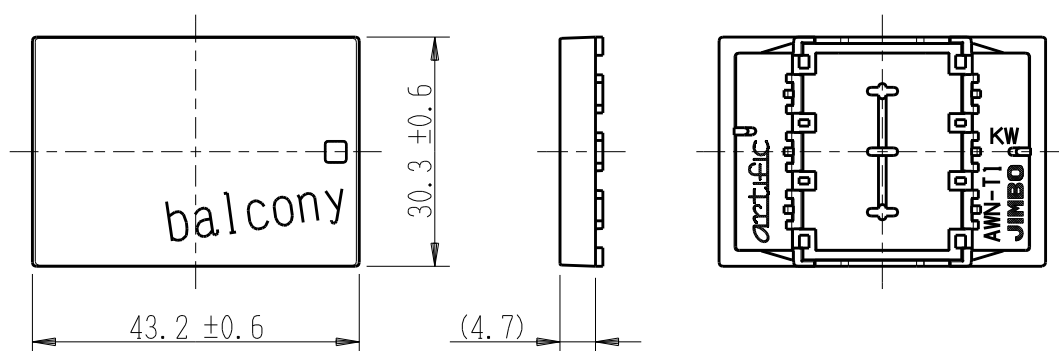

製 番	AWN-T1-B01 KW	製 品 名	artific series	第三角法
			操作板 3個用	

樹脂色

KW: Kinetic White: キネティック ホワイト

文字色; オリジナルグレー

※ 仕様及び外観は商品改良のため、予告なく変更する事がありますので、都度、最新版をご確認ください。

作 成	2026年03月06日	 <b>神保電器株式会社</b>
--------	-------------	---