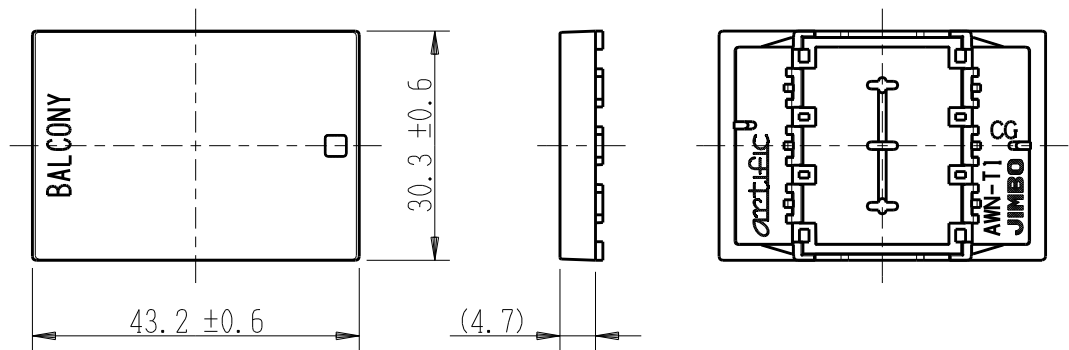

製 番	AWN-T1-B01 CG	製 品 名	artific series	第三角法
			操作板 3個用	

樹脂色

CG: Contemporary Gray: コンテンポラリー グレー

文字色; オリジナルグレー

※ 仕様及び外観は商品改良のため、予告なく変更する事がありますので、都度、最新版をご確認ください。

作 成	2026年03月06日	 <b>神保電器株式会社</b>
--------	-------------	---