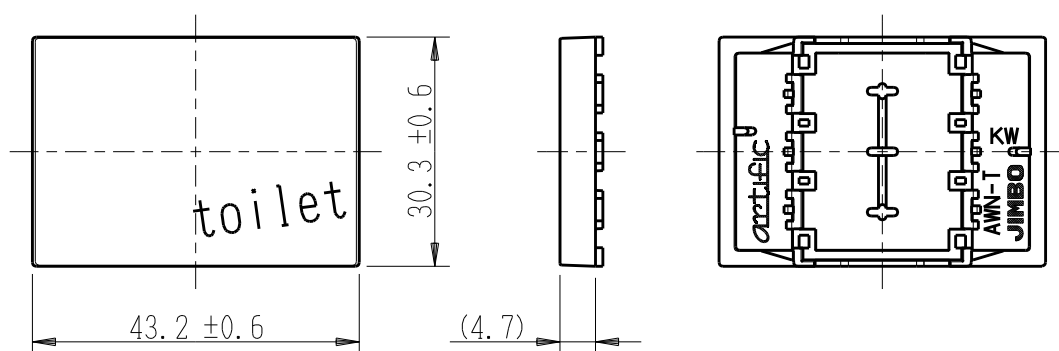

製 番	AWN-T-T01 KW	製 品 名	artific series	第三角法
			操作板 3個用	

樹脂色

KW: Kinetic White: キネティック ホワイト

文字色; オリジナルグレー

※ 仕様及び外観は商品改良のため、予告なく変更する事がありますので、都度、最新版をご確認ください。

作 成	2026年03月06日	 <b>神保電器株式会社</b>
--------	-------------	---