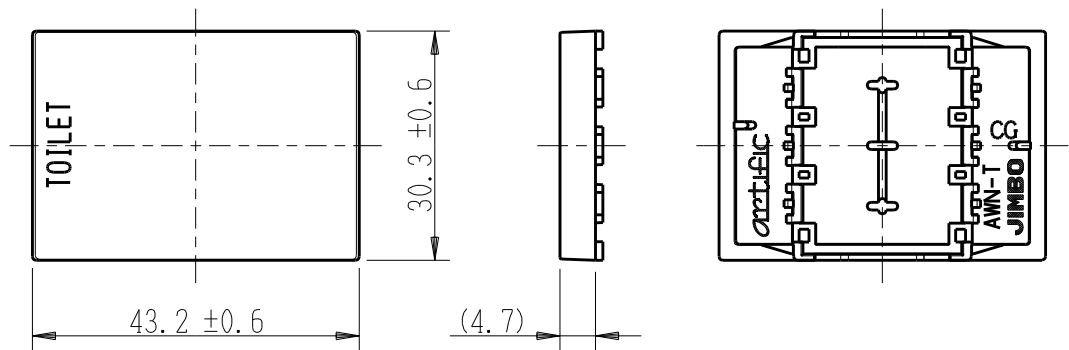

製 番	AWN-T-T01 CG	製 品 名	artific series	
			操作板 3個用	
			第三角法	

樹脂色

CG: Contemporary Gray: コンテンポラリー グレー

文字色; オリジナルグレー

※ 仕様及び外観は商品改良のため、予告なく変更する事がありますので、都度、最新版をご確認ください。

作 成	2026年03月06日	 神保電器株式会社	
--------	-------------	--	--