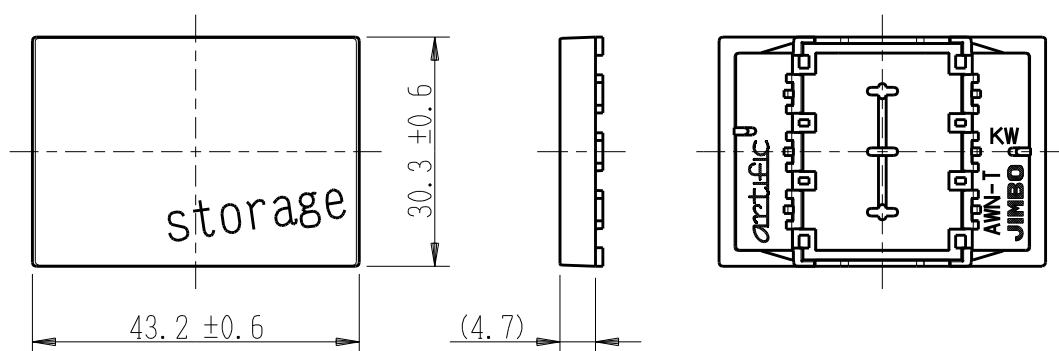

製 番	AWN-T-S02 KW	製 品 名	artific series	
			操作板 3個用	第三角法

樹脂色

KW: Kinetic White: キネティック ホワイト

文字色; オリジナルグレー

※ 仕様及び外観は商品改良のため、予告なく変更する事がありますので、都度、最新版をご確認ください。

作 成	2026年03月06日	 神保電器株式会社
--------	-------------	--