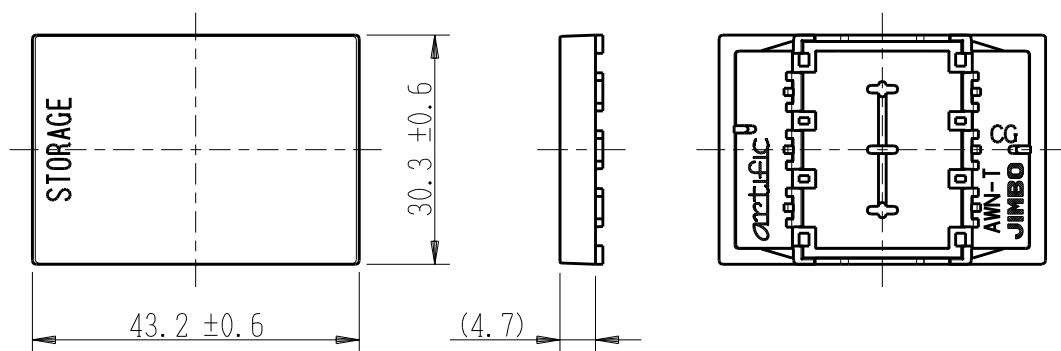

製 番	AWN-T-S02 CG	製 品 名	artific series	
			操作板 3個用	
			第三角法	

樹脂色

CG: Contemporary Gray: コンテンポラリー グレー

文字色; オリジナルグレー

※ 仕様及び外観は商品改良のため、予告なく変更する事がありますので、都度、最新版をご確認ください。

作 成	2026年03月06日	神保電器株式会社