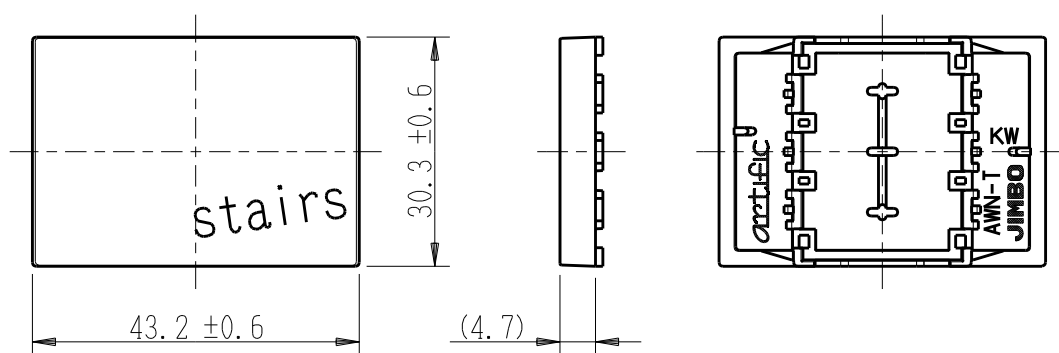

製 番	AWN-T-S01 KW	製 品 名	artific series	第三角法
			操作板 3個用	

樹脂色

KW: Kinetic White: キネティック ホワイト

文字色; オリジナルグレー

※ 仕様及び外観は商品改良のため、予告なく変更する事がありますので、都度、最新版をご確認ください。

作 成	2026年03月06日	 神保電器株式会社
--------	-------------	---