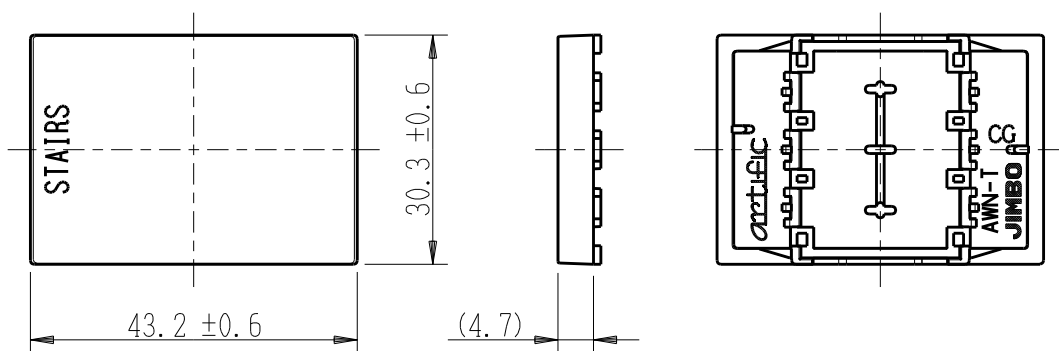

製 番	AWN-T-S01 CG	製 品 名	artific series	
			操作板 3個用	
			第三角法	

樹脂色

CG: Contemporary Gray: コンテンポラリー グレー

文字色; オリジナルグレー

※ 仕様及び外観は商品改良のため、予告なく変更する事がありますので、都度、最新版をご確認ください。

作 成	2026年03月06日	 神保電器株式会社
--------	-------------	--