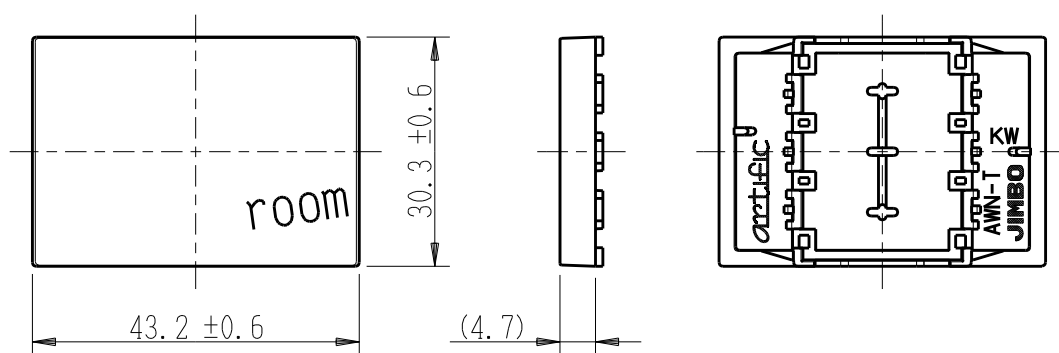

製 番	AWN-T-R01 KW	製 品 名	artific series	
			操作板 3個用	
			第三角法	

樹脂色

KW: Kinetic White: キネティック ホワイト

文字色; オリジナルグレー

※ 仕様及び外観は商品改良のため、予告なく変更する事がありますので、都度、最新版をご確認ください。

作 成	2026年03月06日	 神保電器株式会社	
--------	-------------	---	--