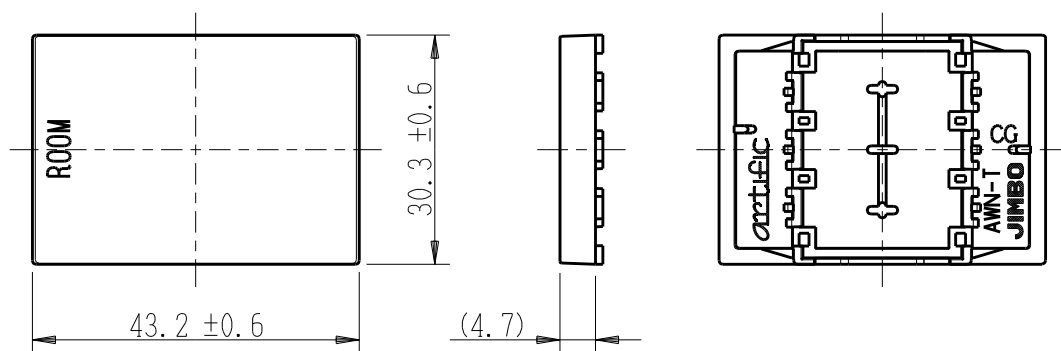

製 番	AWN-T-R01 CG	製 品 名	artific series	
			操作板 3個用	第三角法

樹脂色

CG: Contemporary Gray: コンテンポラリー グレー

文字色; オリジナルグレー

※ 仕様及び外観は商品改良のため、予告なく変更する事がありますので、都度、最新版をご確認ください。

作 成	2026年03月06日	 神保電器株式会社
--------	-------------	--