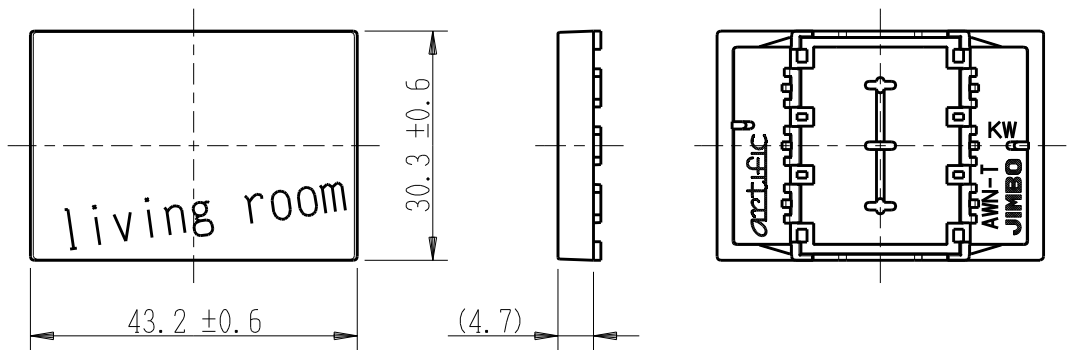

製 番	AWN-T-L03 KW	製 品 名	artific series	
			操作板 3個用	
			第三角法	

樹脂色

KW: Kinetic White: キネティック ホワイト

文字色; オリジナルグレー

※ 仕様及び外観は商品改良のため、予告なく変更する事がありますので、都度、最新版をご確認ください。

作 成	2026年03月06日	 神保電器株式会社
--------	-------------	--