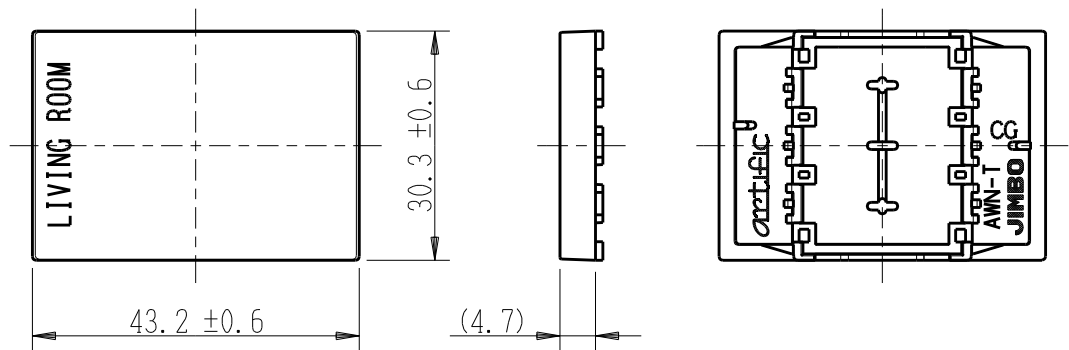

製 番	AWN-T-L03 CG	製 品 名	artific series	
			操作板 3個用	
			第三角法	

樹脂色

CG: Contemporary Gray: コンテンポラリー グレー

文字色; オリジナルグレー

※ 仕様及び外観は商品改良のため、予告なく変更する事がありますので、都度、最新版をご確認ください。

作 成	2026年03月06日	 神保電器株式会社
--------	-------------	----------------------------------------------------------------------------------------------