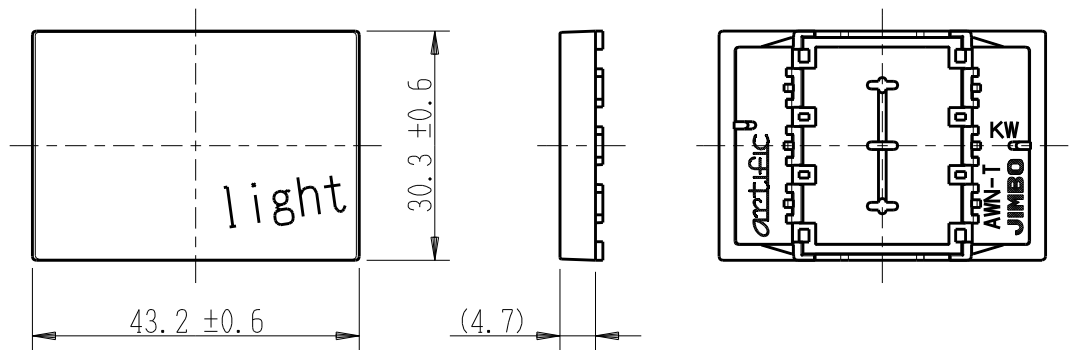

製 番	AWN-T-L02 KW	製 品 名	artific series	
			操作板 3個用	第三角法

樹脂色

KW: Kinetic White: キネティック ホワイト

文字色; オリジナルグレー

※ 仕様及び外観は商品改良のため、予告なく変更する事がありますので、都度、最新版をご確認ください。

作 成	2026年03月06日	 <b>神保電器株式会社</b>
--------	-------------	---