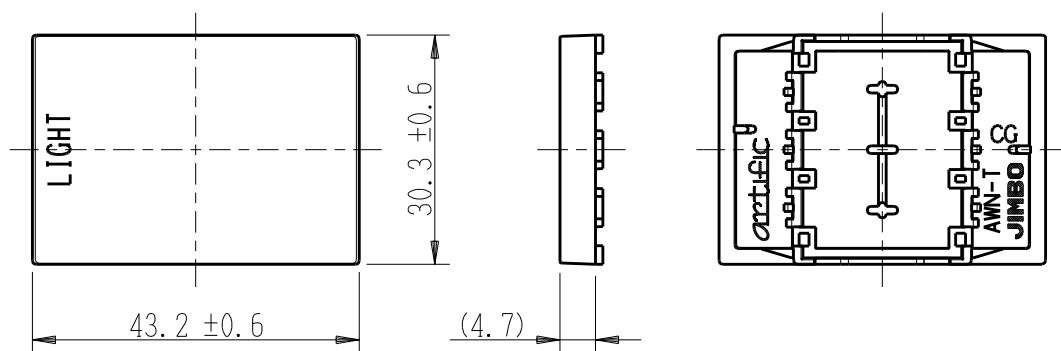

製 番	AWN-T-L02 CG	製 品 名	artific series	
			操作板 3個用	第三角法

樹脂色

CG: Contemporary Gray: コンテンポラリー グレー

文字色; オリジナルグレー

※ 仕様及び外観は商品改良のため、予告なく変更する事がありますので、都度、最新版をご確認ください。

作 成	2026年03月06日	 神保電器株式会社	
--------	-------------	--	--