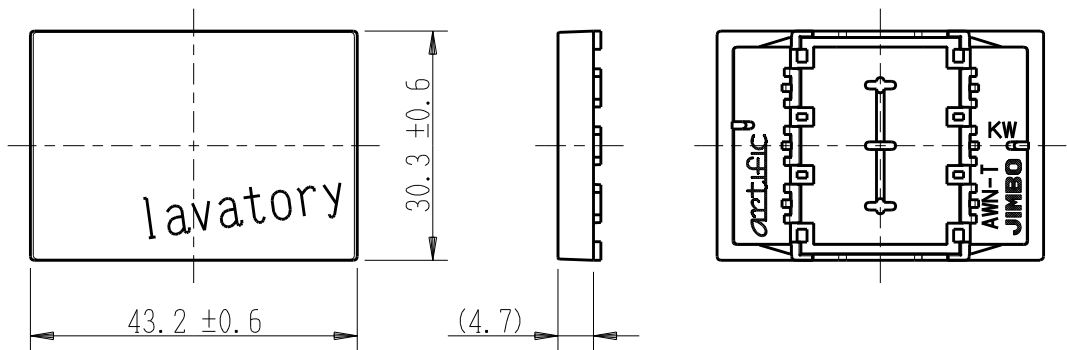

製 番	AWN-T-L01 KW	製 品 名	artific series	
			操作板 3個用	
			第三角法	

樹脂色

KW: Kinetic White: キネティック ホワイト

文字色; オリジナルグレー

※ 仕様及び外観は商品改良のため、予告なく変更する事がありますので、都度、最新版をご確認ください。

作 成	2026年03月06日	 神保電器株式会社	
--------	-------------	---	--