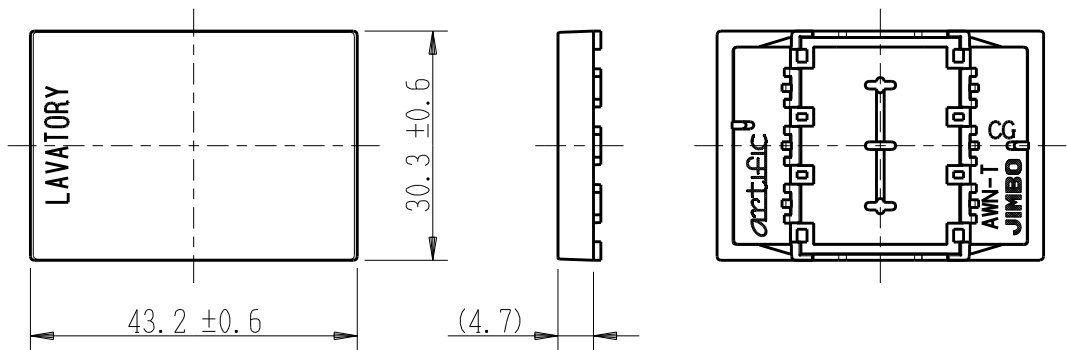

製 番	AWN-T-L01 CG	製 品 名	artific series	
			操作板 3個用	
			第三角法	

樹脂色

CG: Contemporary Gray: コンテンポラリー グレー

文字色; オリジナルグレー

※ 仕様及び外観は商品改良のため、予告なく変更する事がありますので、都度、最新版をご確認ください。

作 成	2026年03月06日	 神保電器株式会社
--------	-------------	--