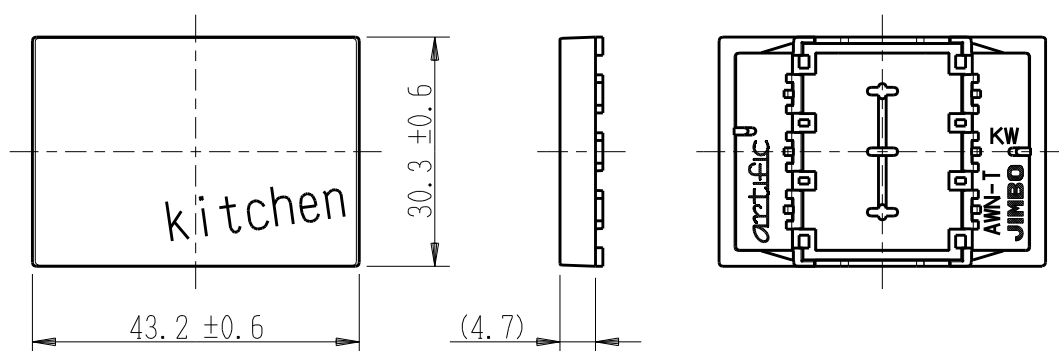

製 番	AWN-T-K01 KW	製 品 名	artific series	
			操作板 3個用	
			第三角法	

樹脂色

KW: Kinetic White: キネティック ホワイト

文字色; オリジナルグレー

※ 仕様及び外観は商品改良のため、予告なく変更する事がありますので、都度、最新版をご確認ください。

作 成	2026年03月06日	 <b>神保電器株式会社</b>	
--------	-------------	---	--