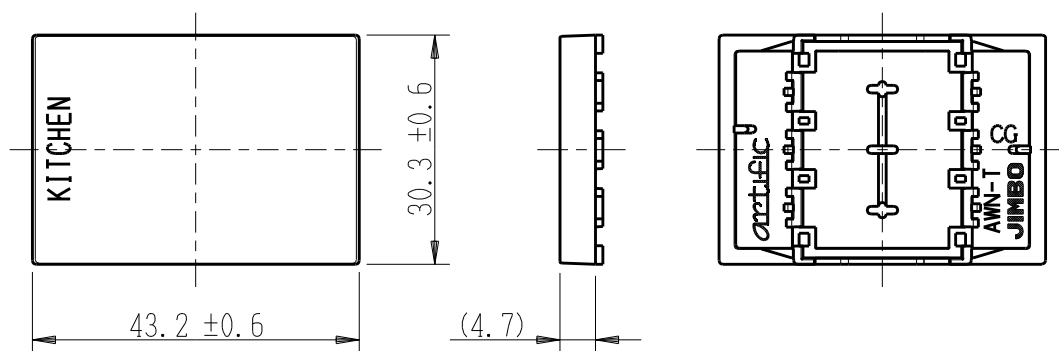

製 番	AWN-T-K01 CG	製 品 名	artific series	
			操作板 3個用	
			第三角法	

樹脂色

CG: Contemporary Gray: コンテンポラリー グレー

文字色; オリジナルグレー

※ 仕様及び外観は商品改良のため、予告なく変更する事がありますので、都度、最新版をご確認ください。

作 成	2026年03月06日	 神保電器株式会社
--------	-------------	--