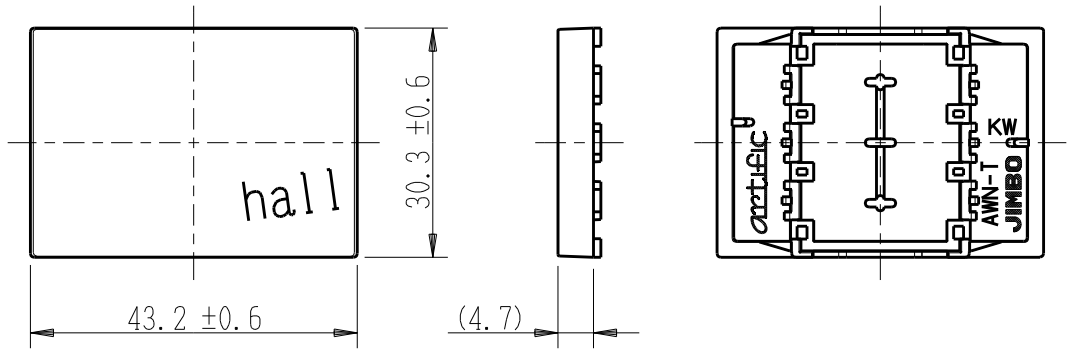

製 番	AWN-T-H01 KW	製 品 名	artific series	
			操作板 3個用	
			第三角法	

樹脂色

KW: Kinetic White: キネティック ホワイト

文字色; オリジナルグレー

※ 仕様及び外観は商品改良のため、予告なく変更する事がありますので、都度、最新版をご確認ください。

作 成	2026年03月06日	 <b>神保電器株式会社</b>	
--------	-------------	---	--