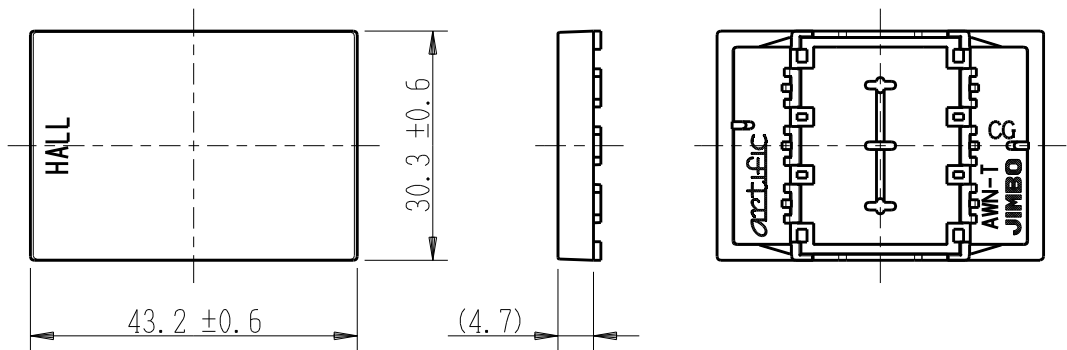

製 番	AWN-T-H01 CG	製 品 名	artific series	
			操作板 3個用	
			第三角法	

樹脂色

CG: Contemporary Gray: コンテンポラリー グレー

文字色; オリジナルグレー

※ 仕様及び外観は商品改良のため、予告なく変更する事がありますので、都度、最新版をご確認ください。

作 成	2026年03月06日	 神保電器株式会社
--------	-------------	--